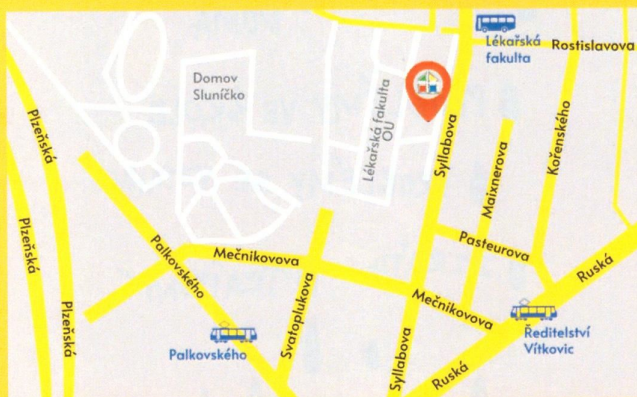

Můžeš nás také kontaktovat přes facebook: Krizové centrum pro děti a rodinu, Ostrava

Adresa kam můžeš přijít: Syllabova 1161/19, 703 00 Ostrava-Vítkovice

Více informací se dozvíš na www.css-ostrava.cz